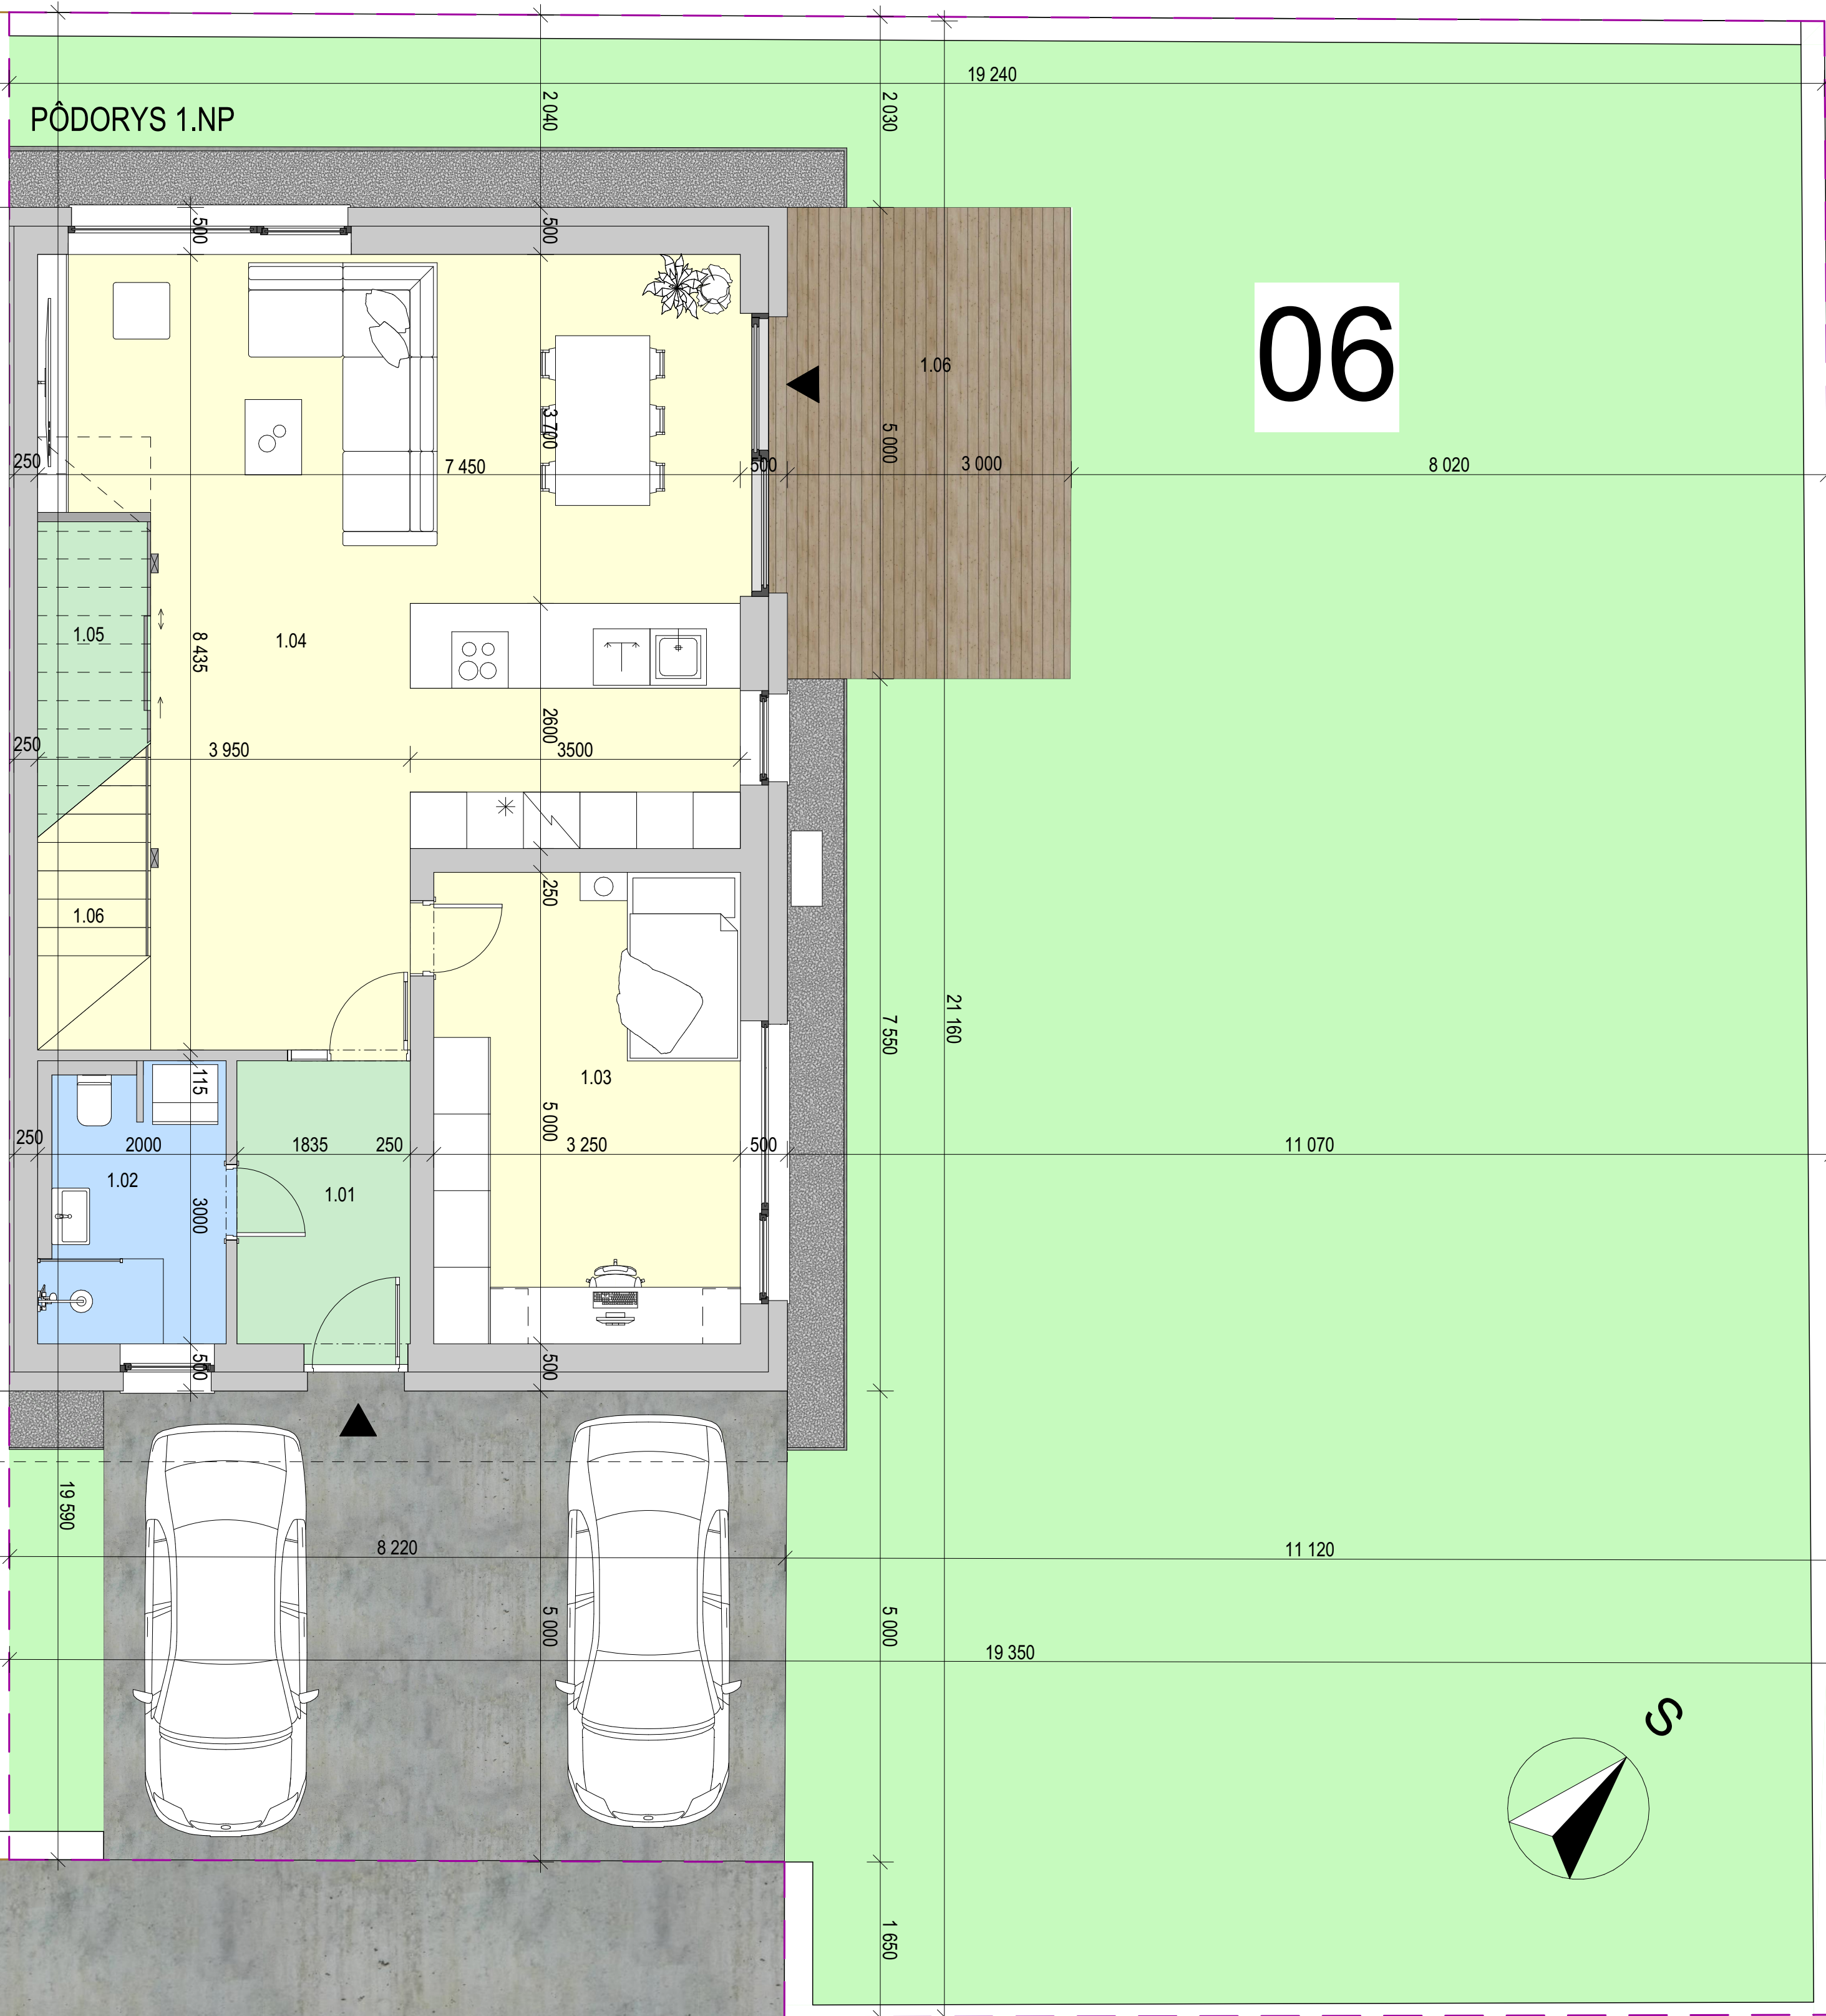

05

06

Č. M.	NÁZOV MIESTNOSTI	PLOCHA
1.01	ZÁDVERIE	5,80m ²
1.02	KÚPEĽŇA	5,50m ²
1.03	IZBA	16,30m ²
1.04	OBÝV. IZBA / KUCHYŇA / JEDÁLEŇ	48,50m ²
1.05	TECH. MIESTNOSŤ	3,70m ²
1.06	SCHODISKO	7,80m ²
1.07	TERASA	15,60m ²
ÚŽITKOVÁ PLOCHA 1.NP		87,60m ²
ÚŽITKOVÁ PLOCHA SPOLU		166,30m ²

PÔDORYS 2.NP

Č. M.	NÁZOV MIESTNOSTI	PLOCHA
2.01	SCHODISKO	7,80m ²
2.02	CHODBA	12,60m ²
2.03	KÚPEĽŇA	11,80m ²
2.04	IZBA	14,80m ²
2.05	IZBA	18,10m ²
2.06	ŠATNÍK	5,60m ²
2.07	SPÁLŇA	15,80m ²
ÚŽITKOVÁ PLOCHA 2.NP		78,70m ²
ÚŽITKOVÁ PLOCHA SPOLU		166,30m ²