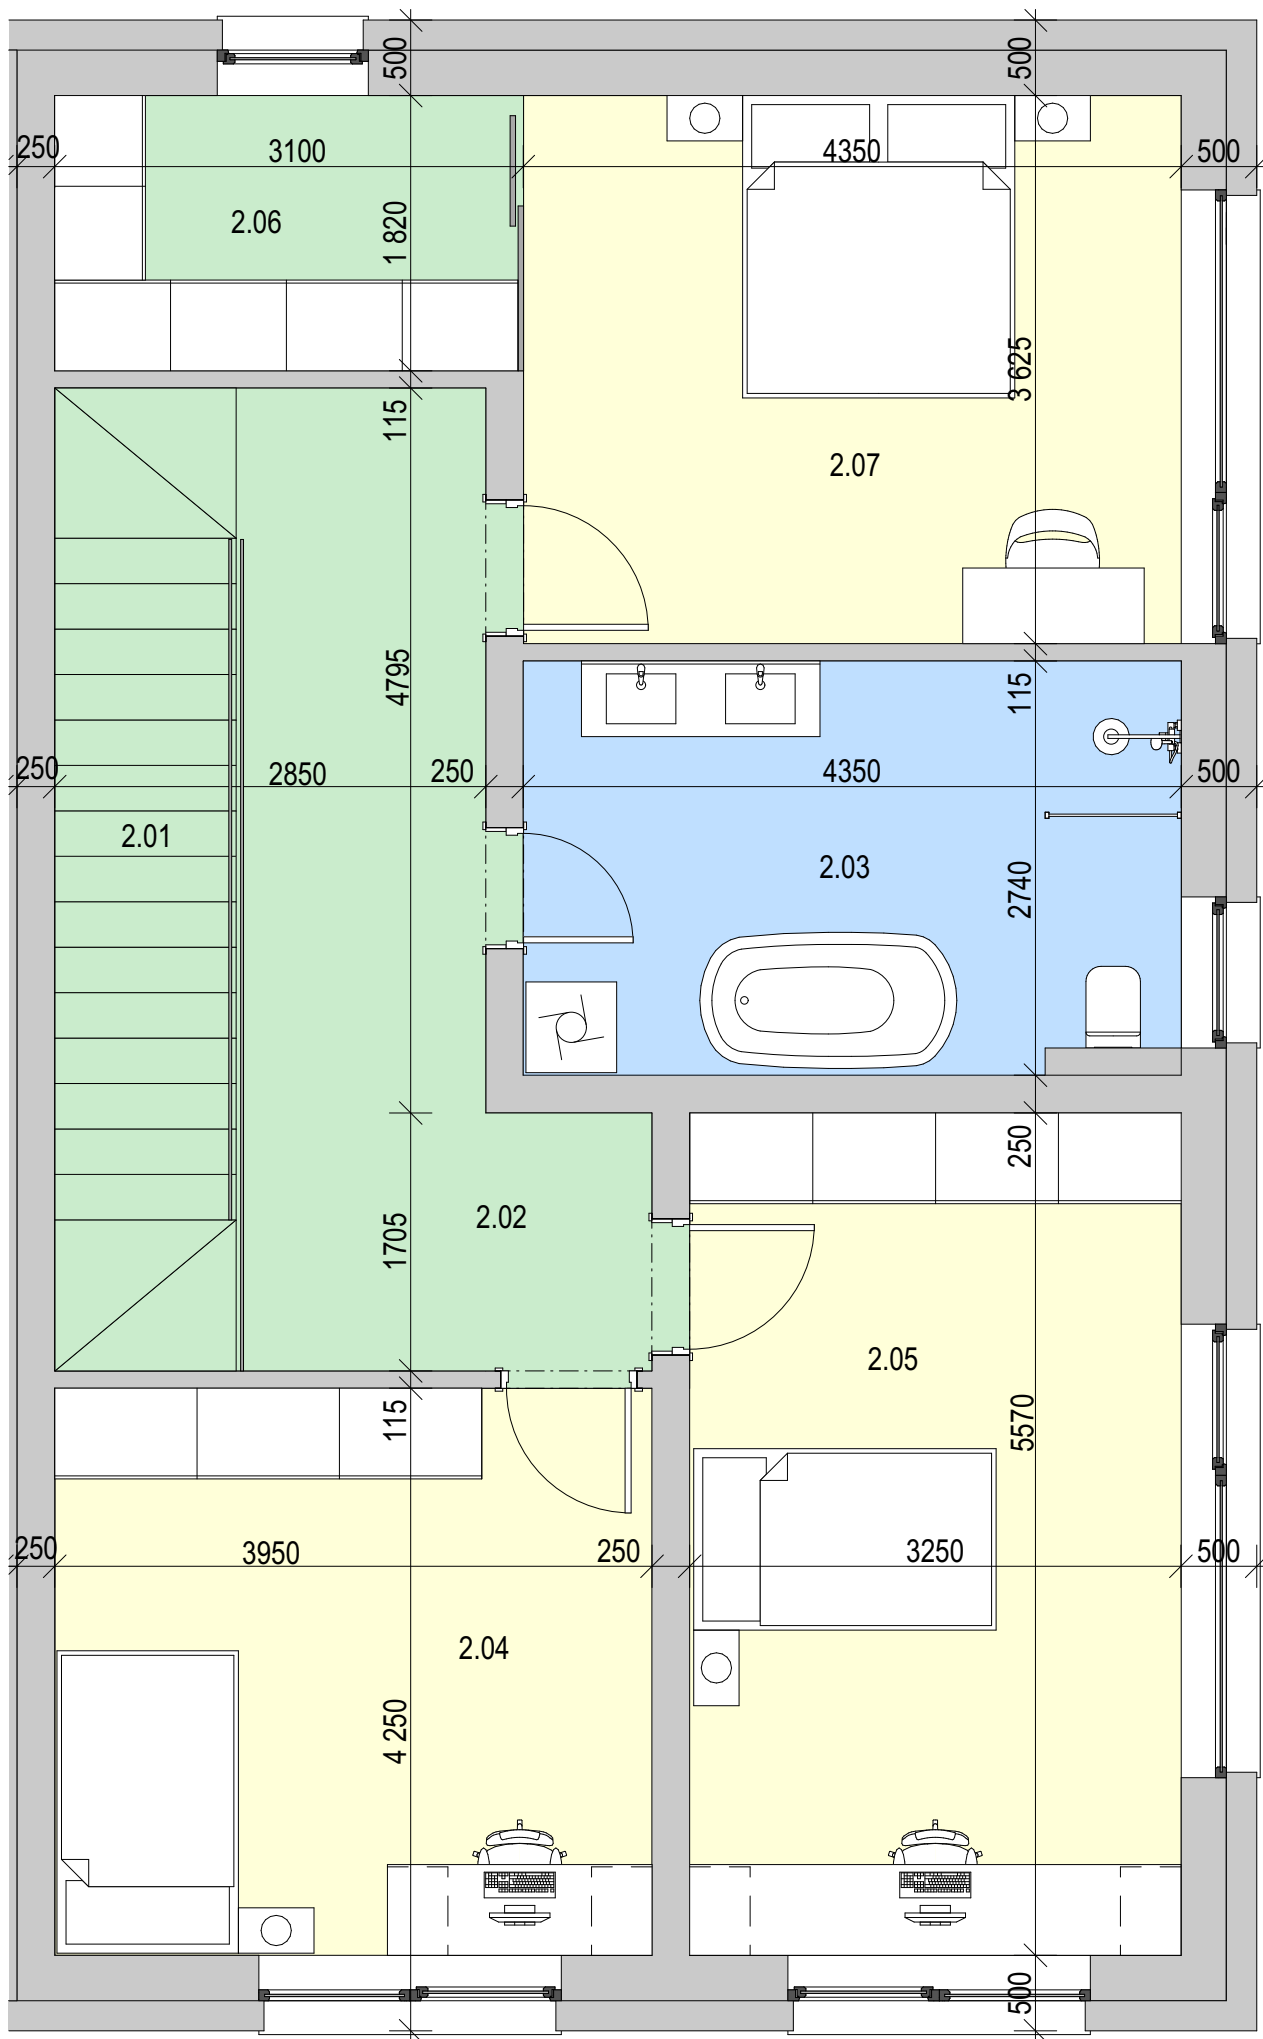

05

06

Č. M.	NÁZOV MIESTNOSTI	PLOCHA
1.01	ZÁDVERIE	5,80m ²
1.02	KÚPEĽŇA	5,50m ²
1.03	IZBA	16,30m ²
1.04	OBÝV. IZBA / KUCHYŇA / JEDÁLEŇ	48,50m ²
1.05	TECH. MIESTNOSŤ	3,70m ²
1.06	SCHODISKO	7,80m ²
1.07	TERASA	15,60m ²
ÚŽITKOVÁ PLOCHA 1.NP		87,60m ²
ÚŽITKOVÁ PLOCHA SPOLU		166,30m ²

PÔDORYS 2.NP

Č. M.	NÁZOV MIESTNOSTI	PLOCHA
2.01	SCHODISKO	7,80m ²
2.02	CHODBA	12,60m ²
2.03	KÚPEĽŇA	11,80m ²
2.04	IZBA	14,80m ²
2.05	IZBA	18,10m ²
2.06	ŠATNÍK	5,60m ²
2.07	SPÁLŇA	15,80m ²
ÚŽITKOVÁ PLOCHA 2.NP		78,70m ²
ÚŽITKOVÁ PLOCHA SPOLU		166,30m ²