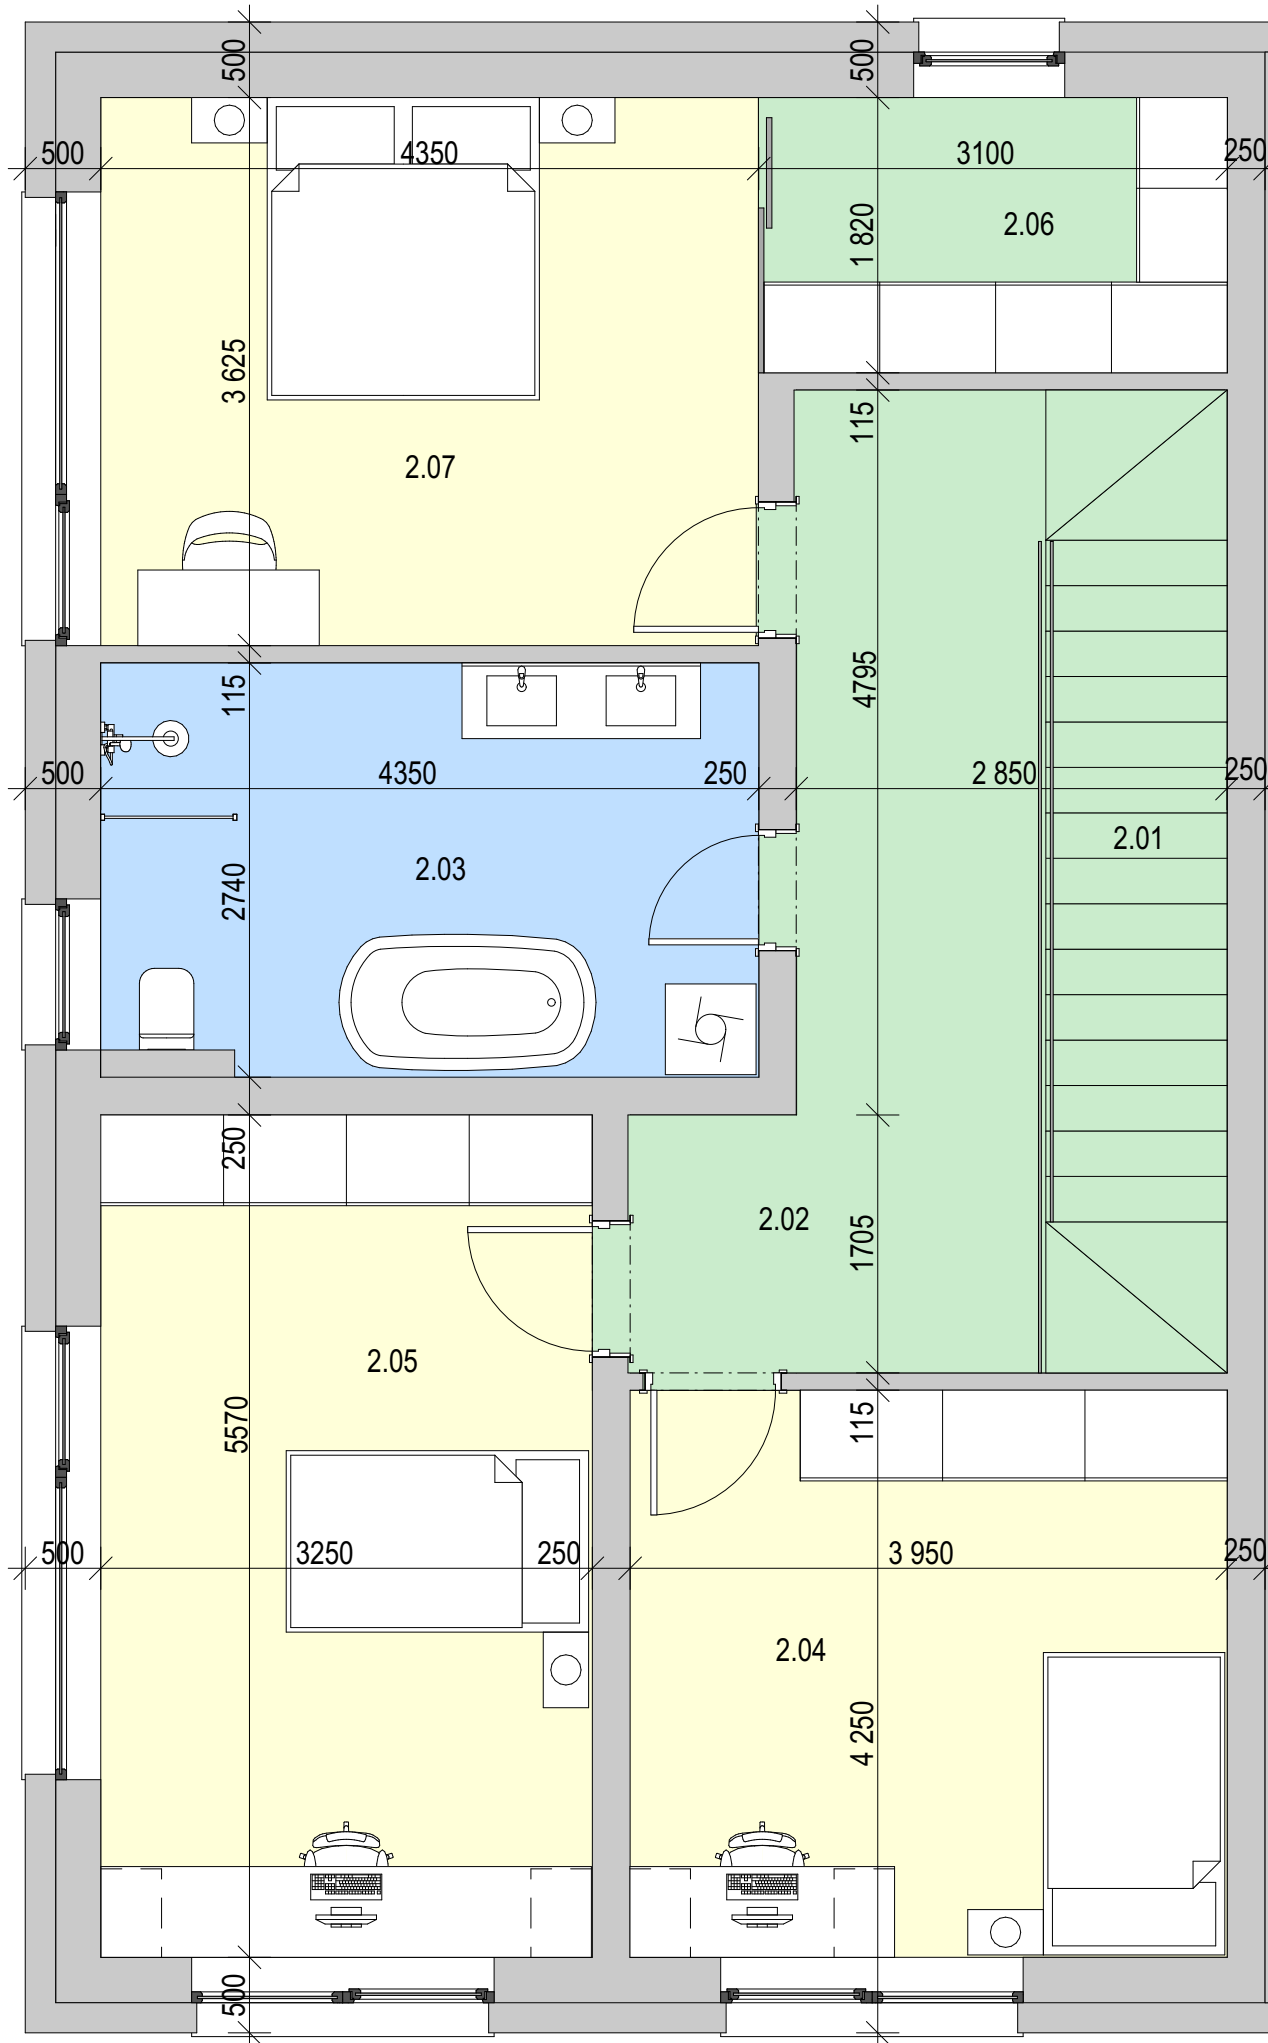

05

06

PÔDORYS 1.NP

Č. M.	NÁZOV MIESTNOSTI	PLOCHA
1.01	ZÁDVERIE	5,80m ²
1.02	KÚPEĽŇA	5,50m ²
1.03	IZBA	16,30m ²
1.04	OBÝV. IZBA / KUCHYŇA / JEDÁLEŇ	48,50m ²
1.05	TECH. MIESTNOSŤ	3,70m ²
1.06	SCHODISKO	7,80m ²
1.07	TERASA	15,60m ²
ÚŽITKOVÁ PLOCHA 1.NP		87,60m ²
ÚŽITKOVÁ PLOCHA SPOLU		166,30m ²

PÔDORYS 2.NP

Č. M.	NÁZOV MIESTNOSTI	PLOCHA
2.01	SCHODISKO	7,80m ²
2.02	CHODBA	12,60m ²
2.03	KÚPEĽŇA	11,80m ²
2.04	IZBA	14,80m ²
2.05	IZBA	18,10m ²
2.06	ŠATNÍK	5,60m ²
2.07	SPÁLŇA	15,80m ²
ÚŽITKOVÁ PLOCHA 2.NP		78,70m ²
ÚŽITKOVÁ PLOCHA SPOLU		166,30m ²