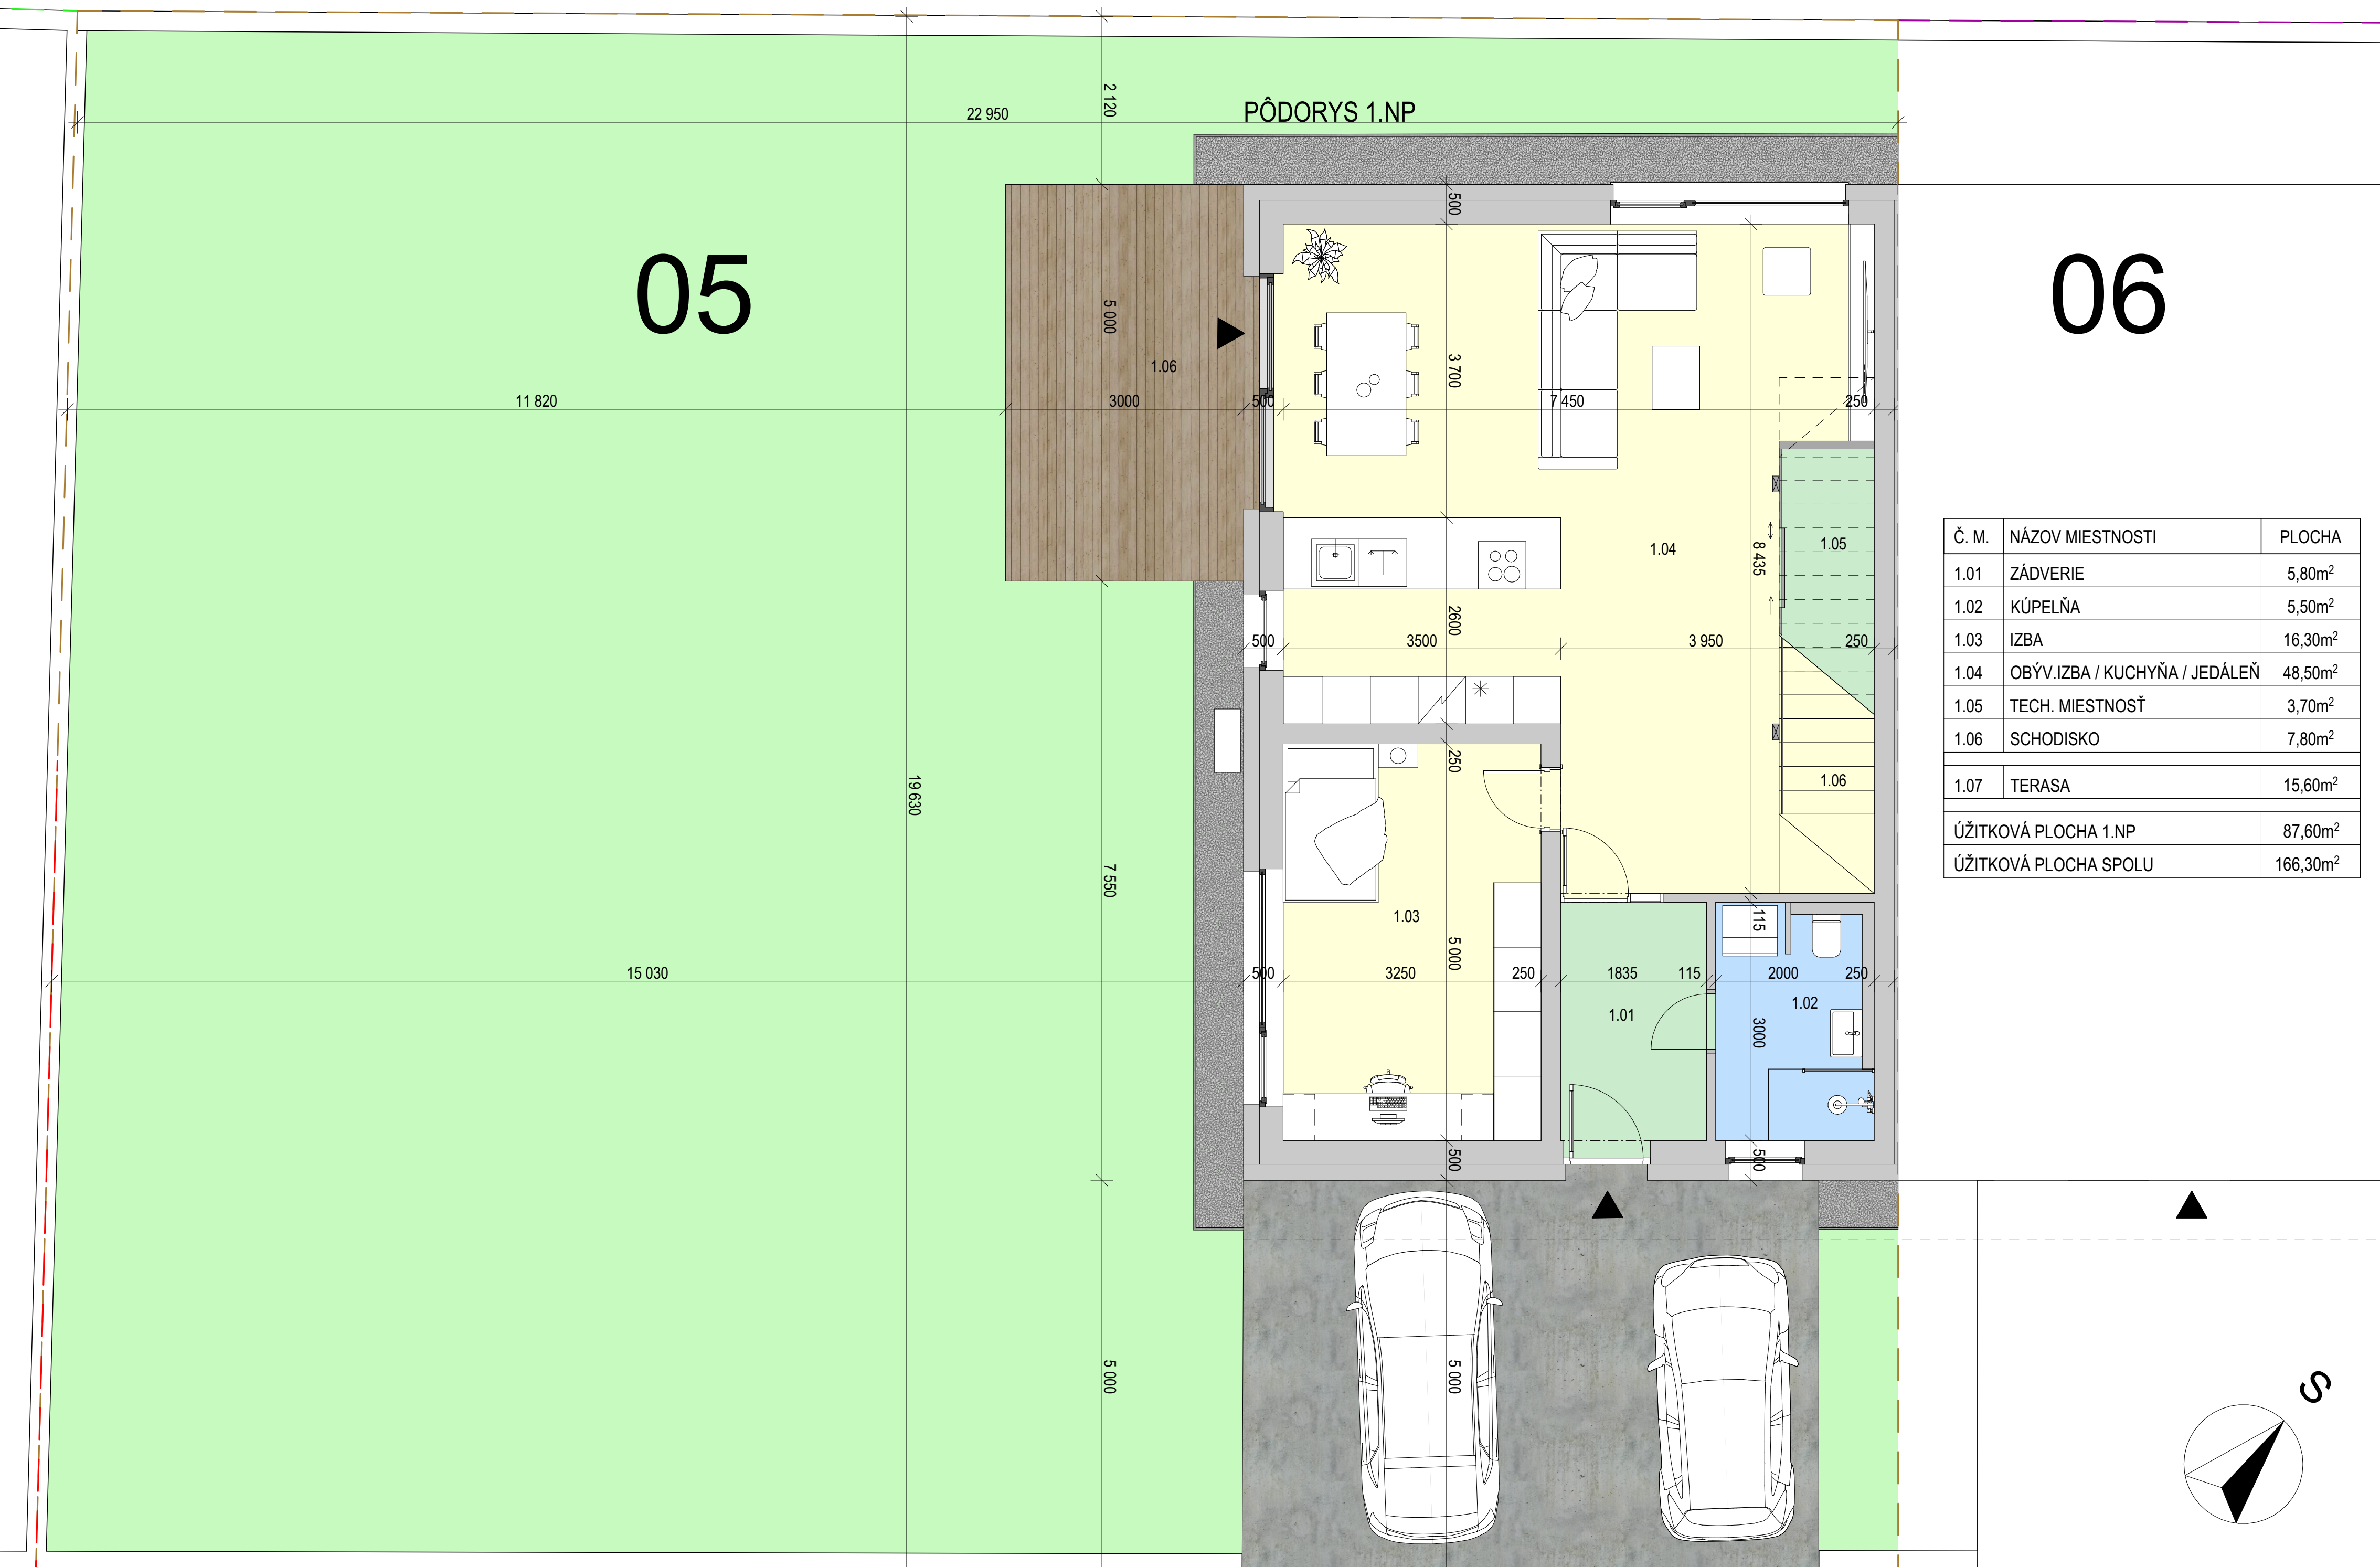

05

06

PÔDORYS 1.NP

Č. M.	NÁZOV MIESTNOSTI	PLOCHA
1.01	ZÁDVERIE	5,80m ²
1.02	KÚPEĽŇA	5,50m ²
1.03	IZBA	16,30m ²
1.04	OBÝV. IZBA / KUCHYŇA / JEDÁLEŇ	48,50m ²
1.05	TECH. MIESTNOSŤ	3,70m ²
1.06	SCHODISKO	7,80m ²
1.07	TERASA	15,60m ²
ÚŽITKOVÁ PLOCHA 1.NP		87,60m ²
ÚŽITKOVÁ PLOCHA SPOLU		166,30m ²

PÔDORYS 2.NP

Č. M.	NÁZOV MIESTNOSTI	PLOCHA
2.01	SCHODISKO	7,80m ²
2.02	CHODBA	12,60m ²
2.03	KÚPEĽŇA	11,80m ²
2.04	IZBA	14,80m ²
2.05	IZBA	18,10m ²
2.06	ŠATNÍK	5,60m ²
2.07	SPÁLŇA	15,80m ²
ÚŽITKOVÁ PLOCHA 2.NP		78,70m ²
ÚŽITKOVÁ PLOCHA SPOLU		166,30m ²